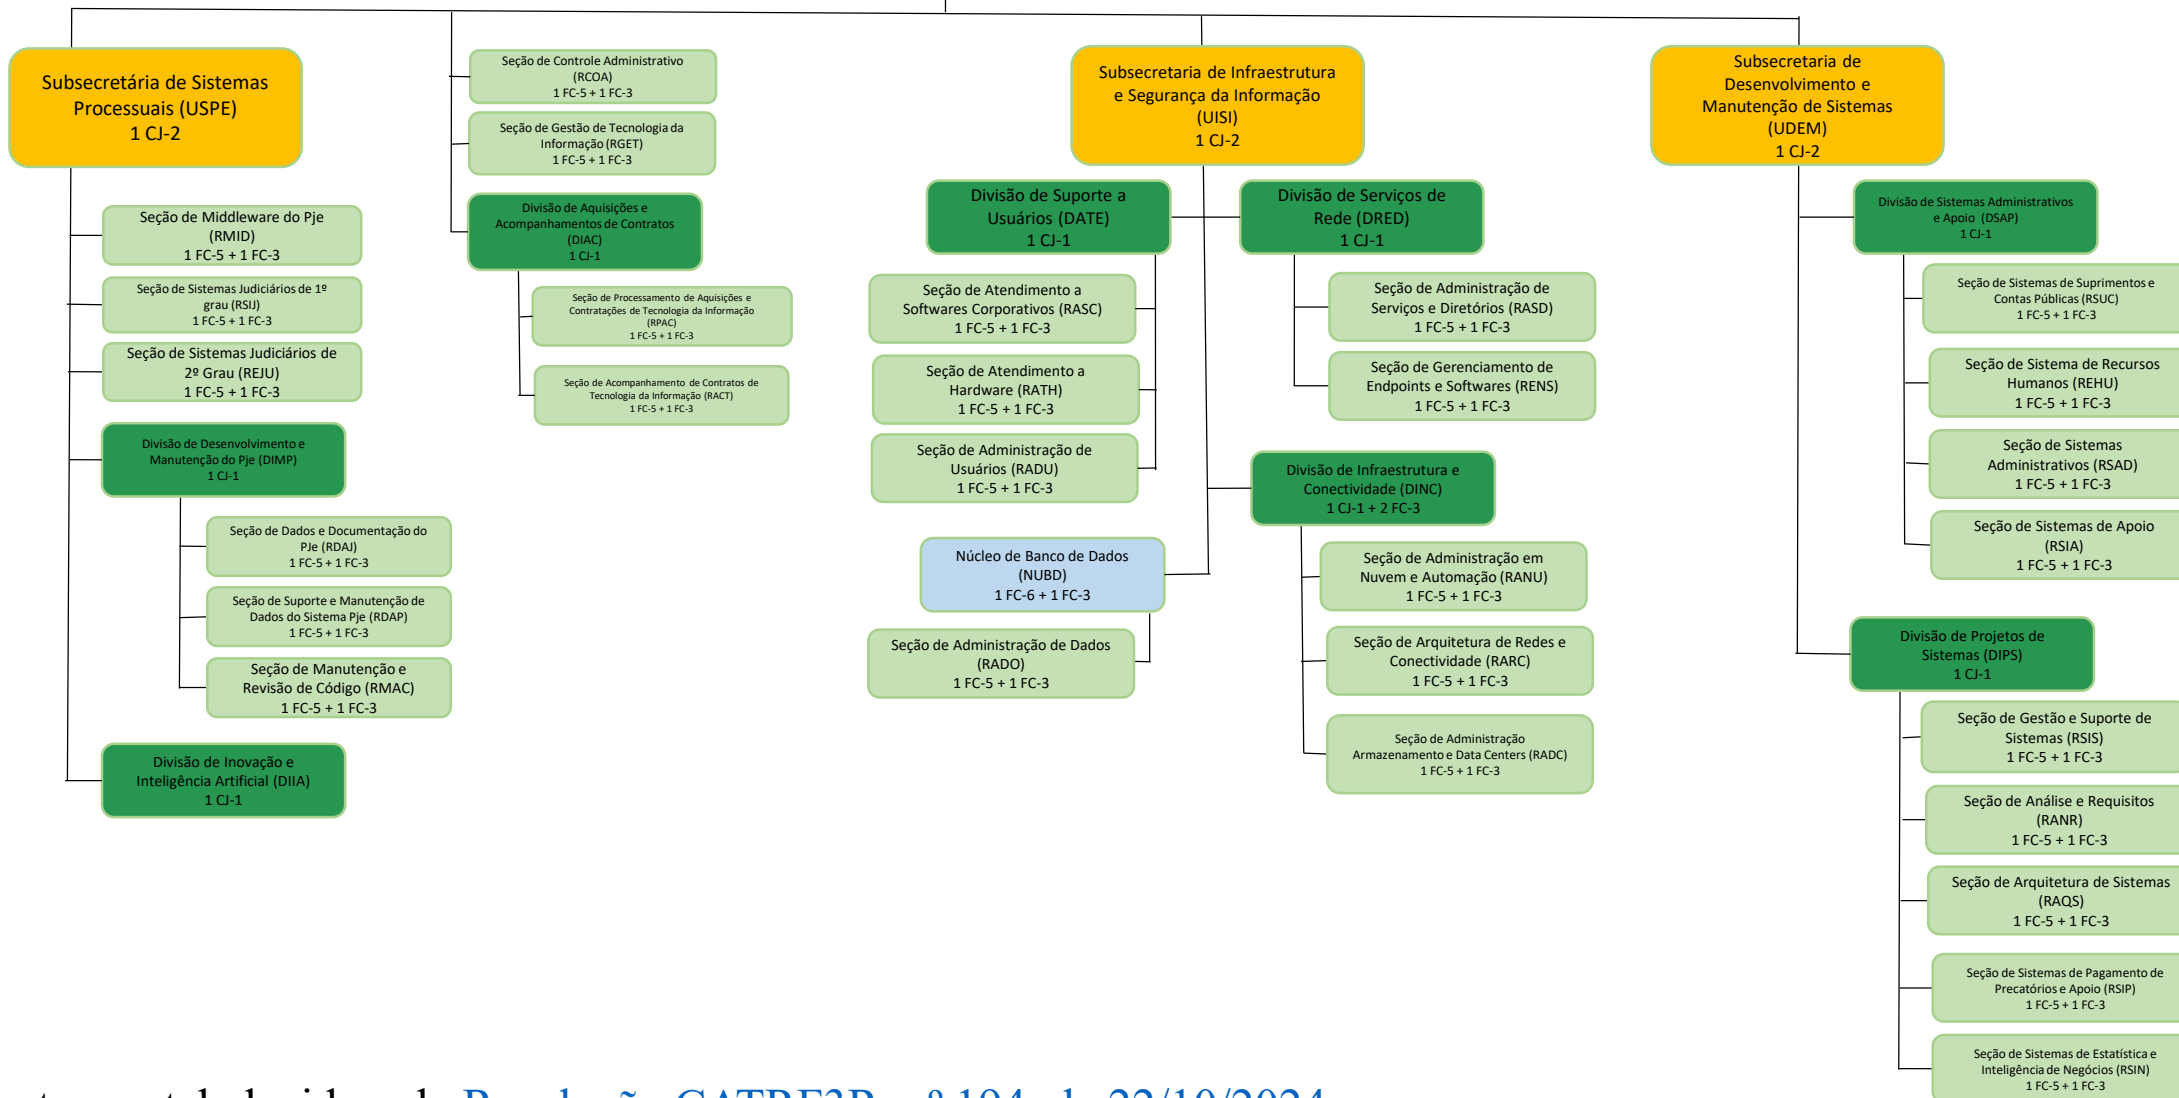

SETI

Secretaria de Tecnologia da Informação (SETI)
1 CJ-3 + 22 FC-3 + 22 FC-2

Estrutura estabelecida pela [Resolução CATRF3R n.º 194, de 22/10/2024](#)